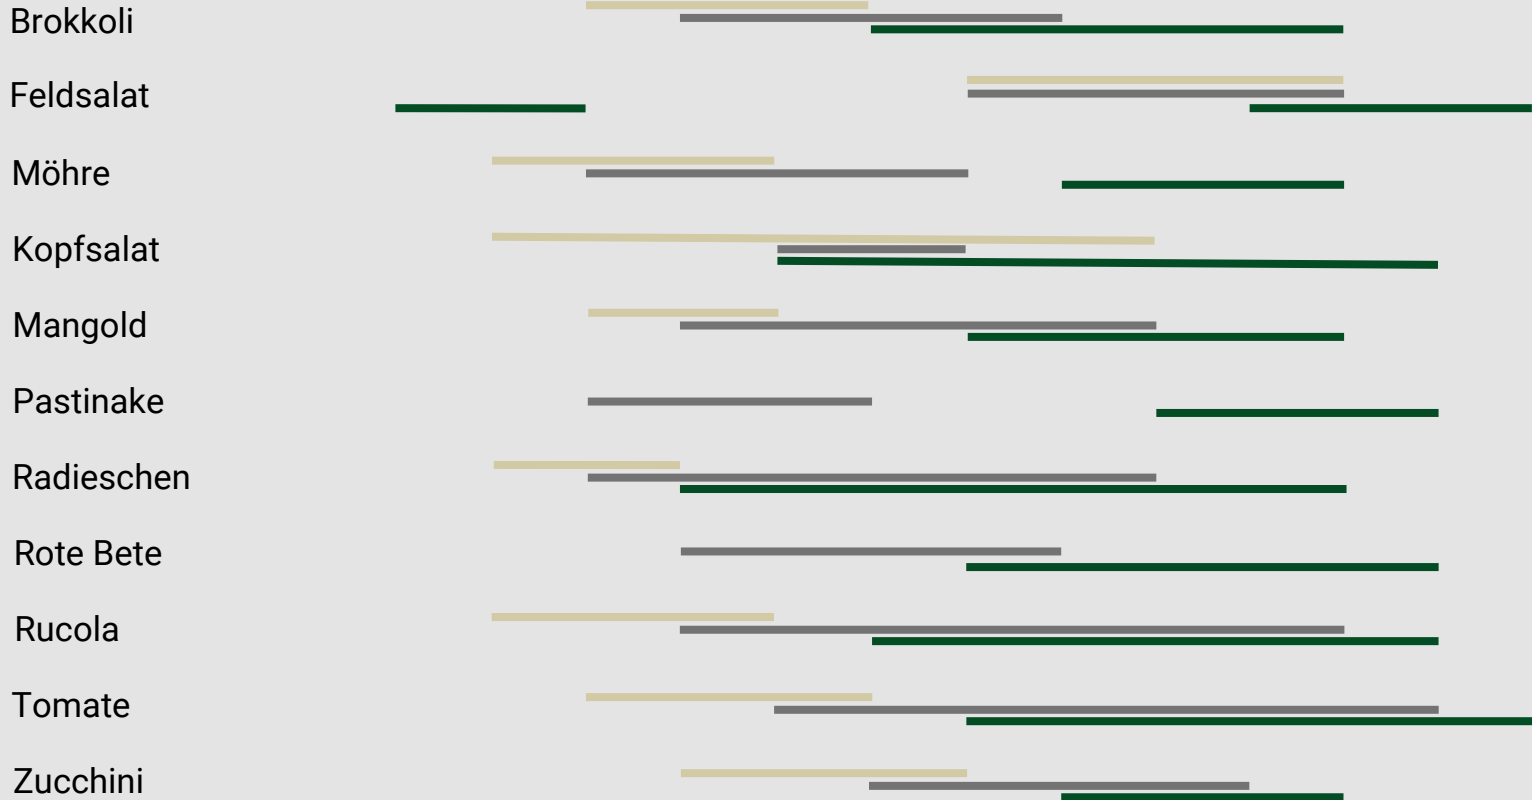

JAN FEB MÄR APR MAI JUN JUL AUG SEP OKT NOV DEZ

GEMÜSE

KRÄUTER

Aussaat im Haus
 Freilandsaat
 Ernte